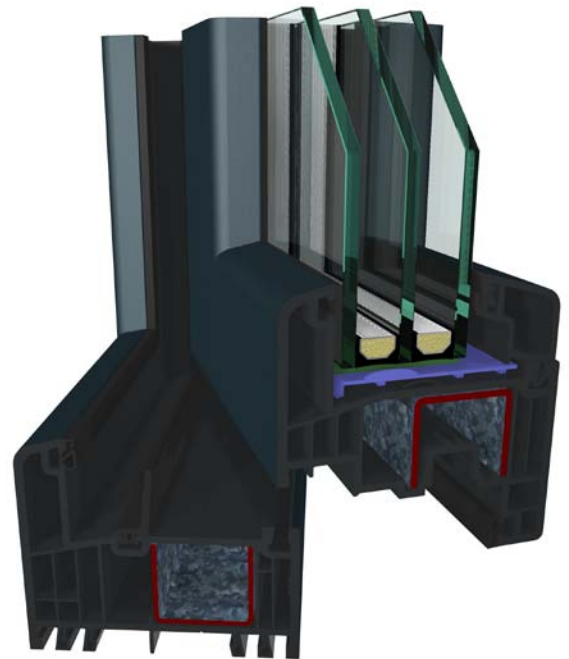

Neuer Grundkörper Dunkelgrau

Sehr geehrte Damen und Herren,

ab 01. Januar 2018 hat sich die Farbe des Grundkörpers für beidseitig folierte Profile in Deko RAL 7016 Anthrazitgrau genarbt im System S9000 von weiß auf dunkelgrau geändert.

Der dunkelgraue Grundkörper stärkt den optischen Gesamteindruck des Fensterelementes mit Folie in Anthrazitgrau und bietet einen einheitlichen, harmonischen Farbeindruck zwischen Außenansicht, Fensterfalz und Innenseite, besonders bei geöffnetem Fenster.

Bei einseitig folierten Fenstern bleibt der Grundkörper weiterhin weiß.

Füllen Sie nachfolgendes Antwortfax aus und überzeugen Sie sich von unseren Produkten.